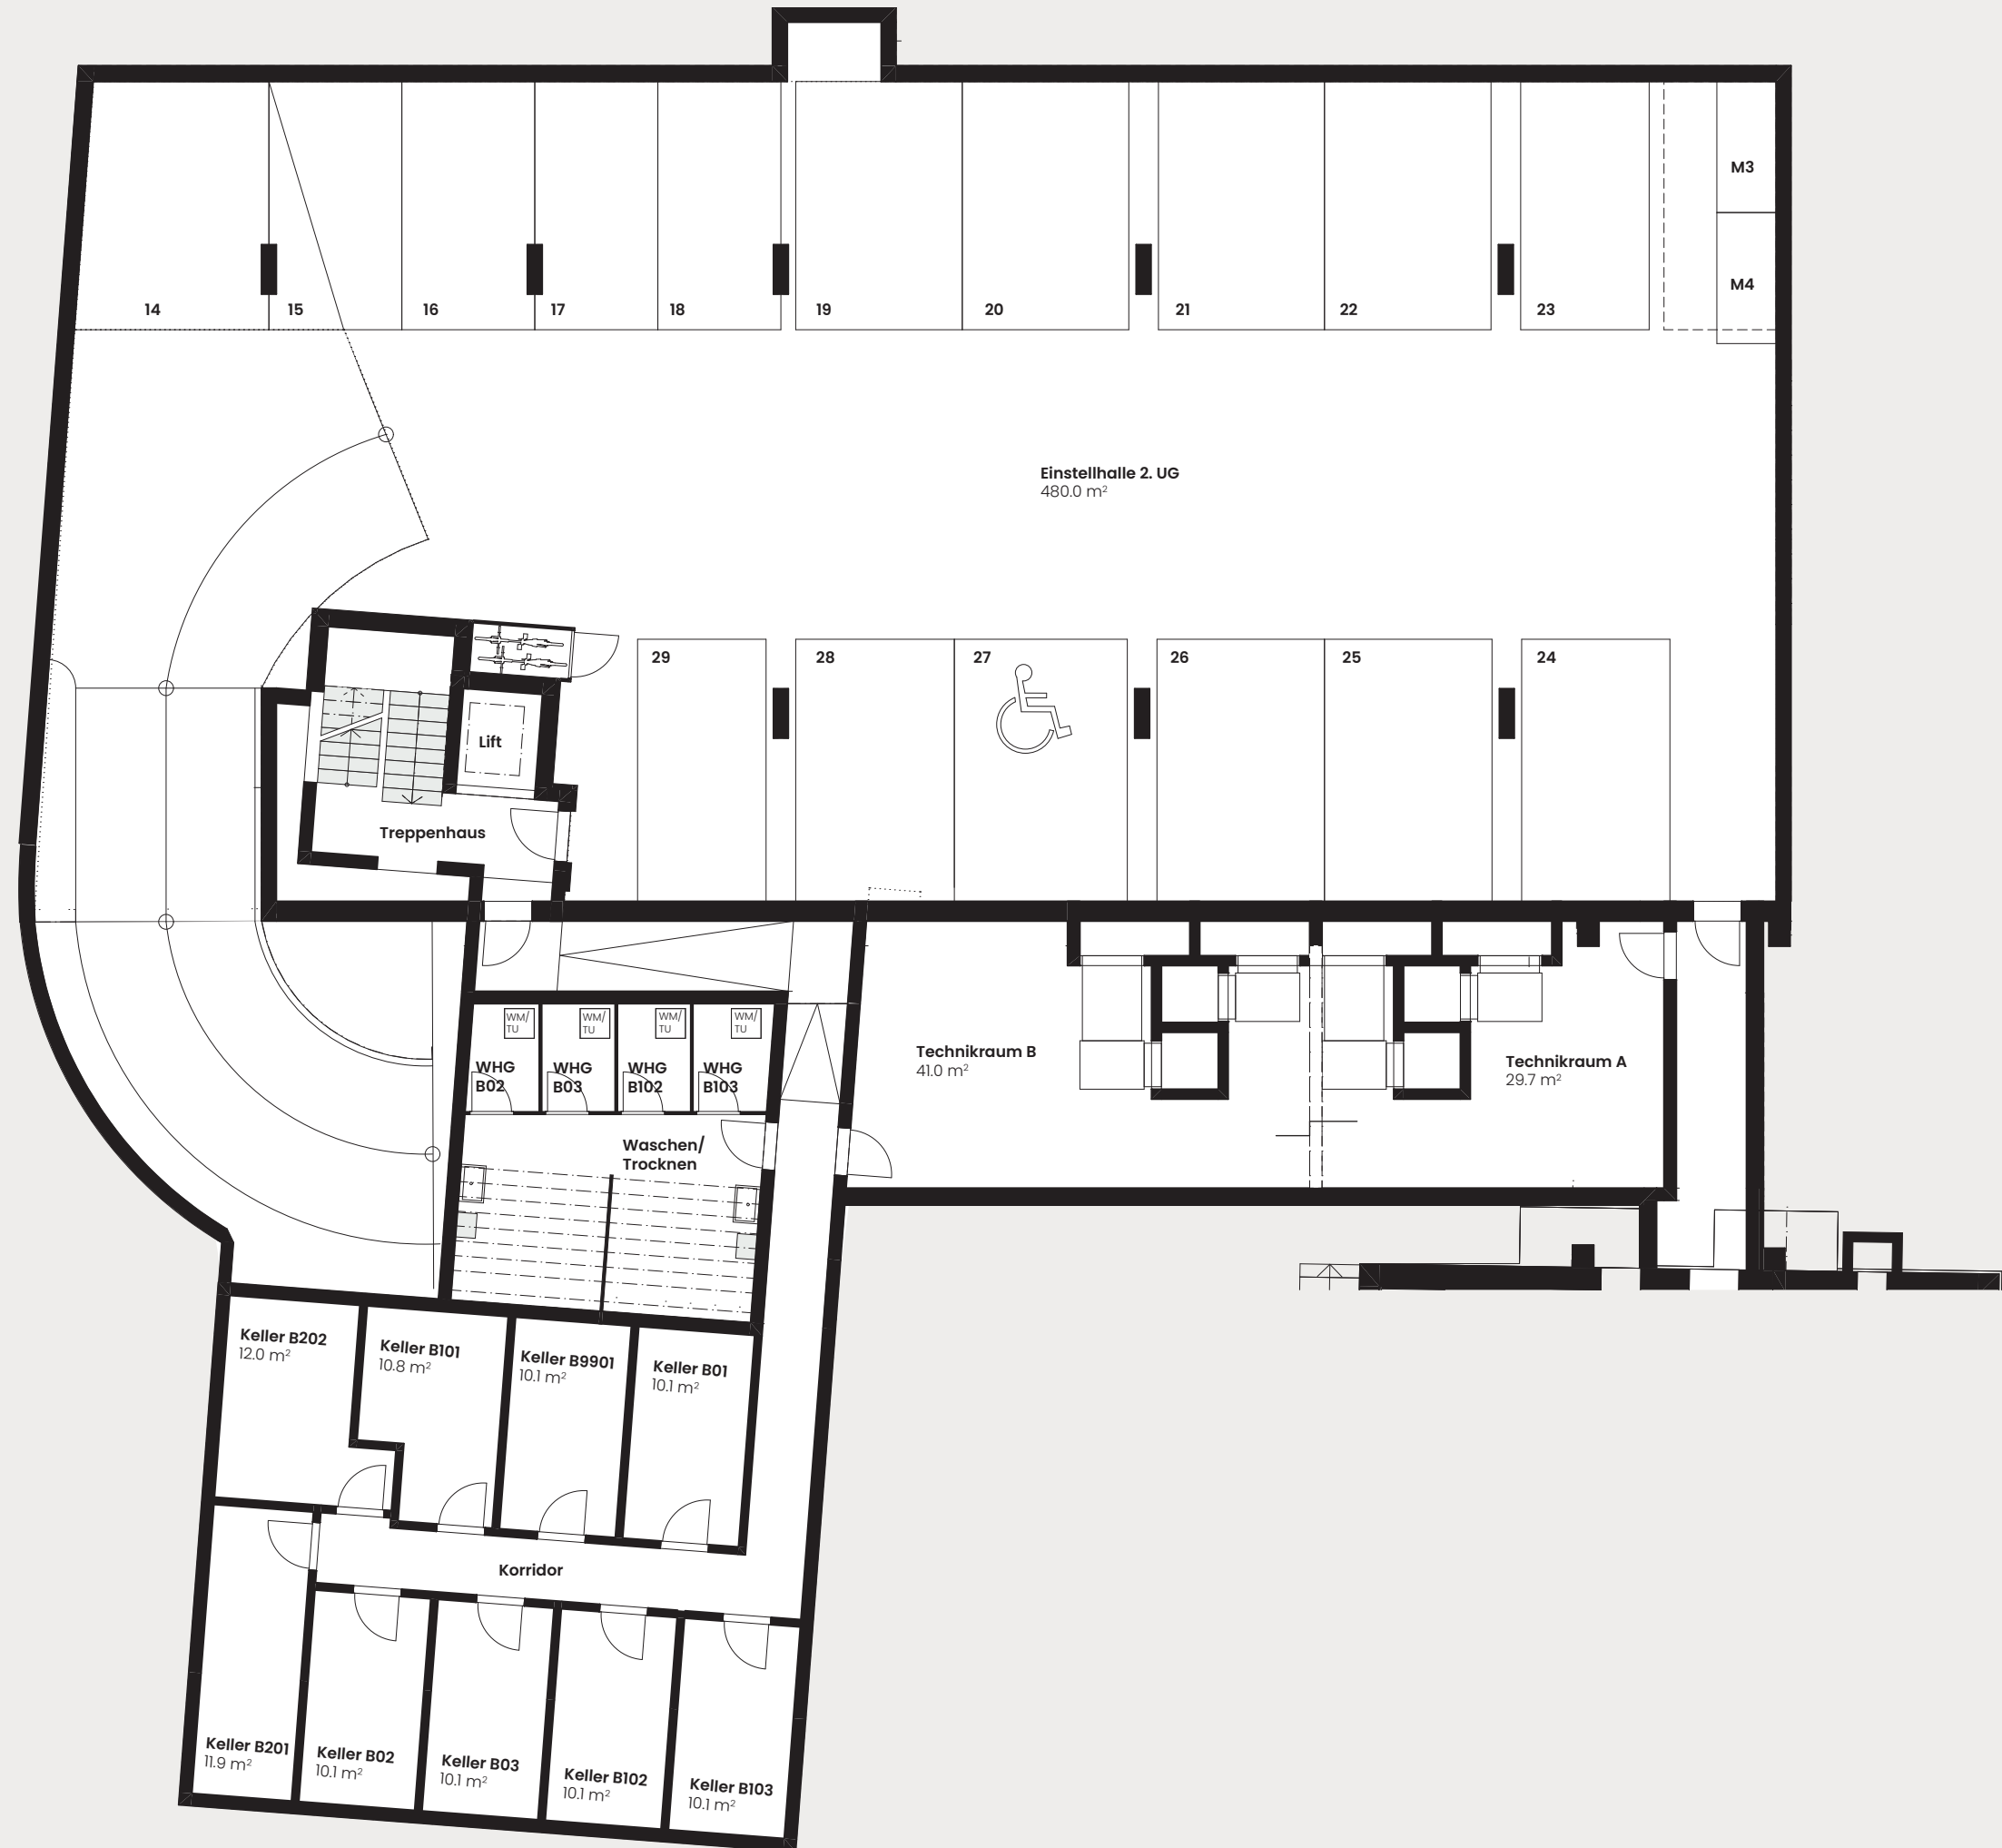

PUUREHUUS WEST

2. UNTERGESCHOSS

Einstellhalle /Keller UG 2

Massstab

1m 5m