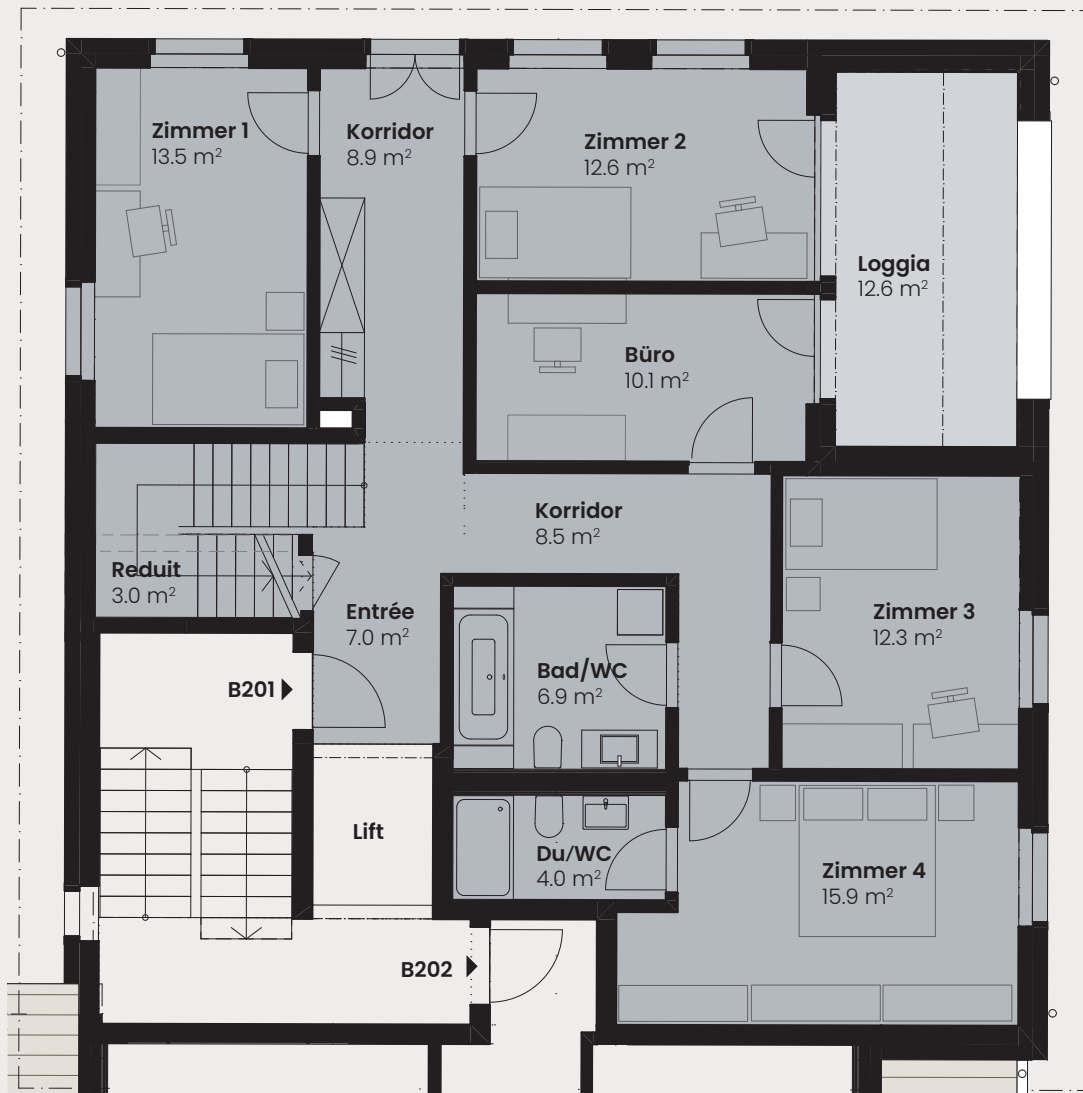

PUUREHUUS WEST

1. + 2. Dachgeschoss

6 ½ Zimmer

B201_Maisonette

Wohnfläche BWF 195.3 m²

Aussenfläche 12.6+12.4 m²

Keller 11.9 m²

untere Etage

Massstab 1:100

obere Etage

Masstab 1:100