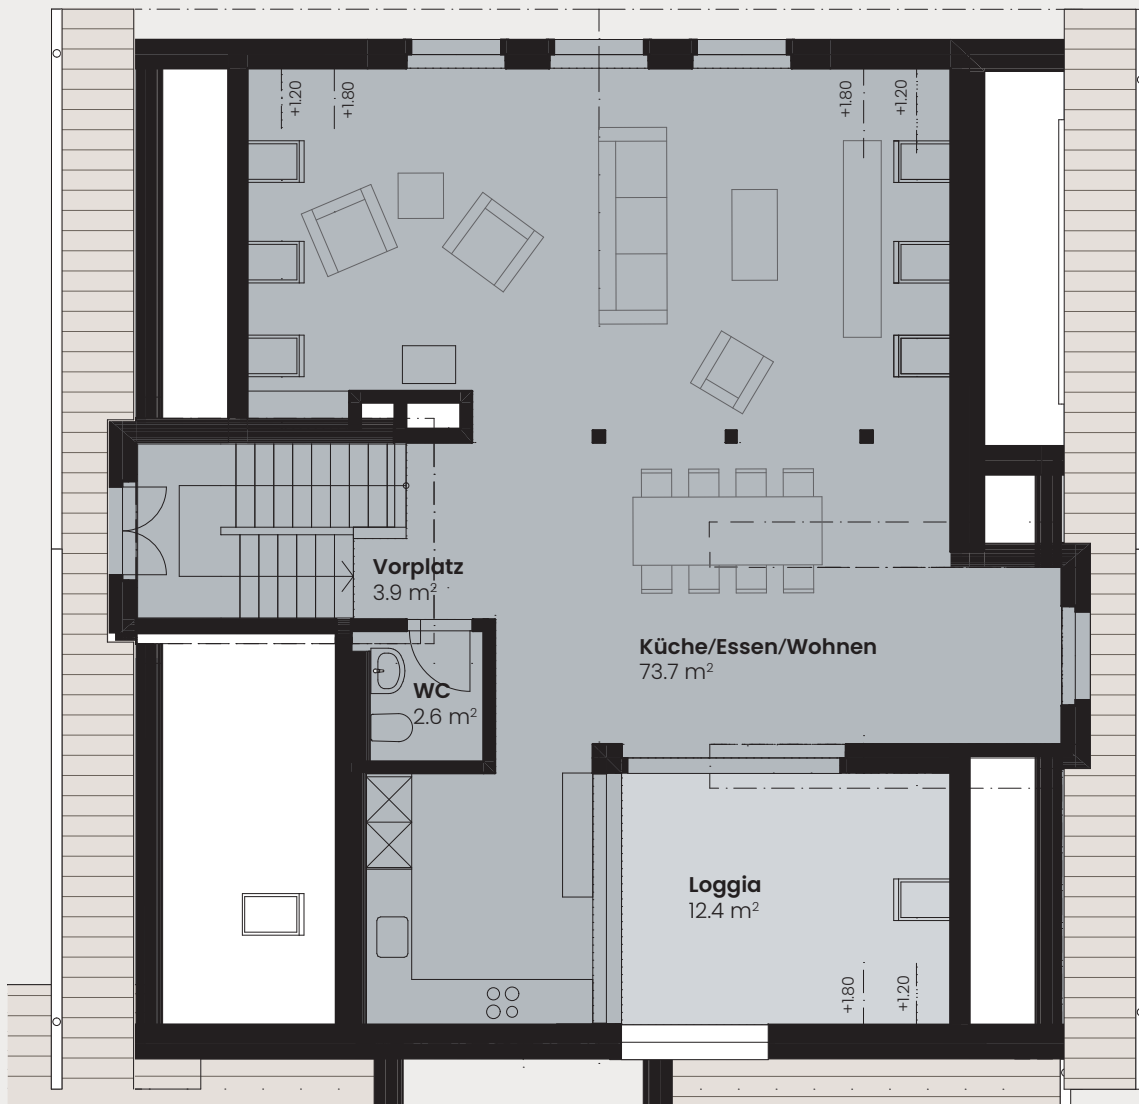

PUUREHUUS WEST

1. + 2. Dachgeschoss

6 ½ Zimmer

B201_Maisonette

Wohnfläche BWF 195.3 m²

Aussenfläche 12.6+12.4 m²

Keller 11.9 m²

untere Etage

Massstab 1:100

obere Etage

Masstab 1:100